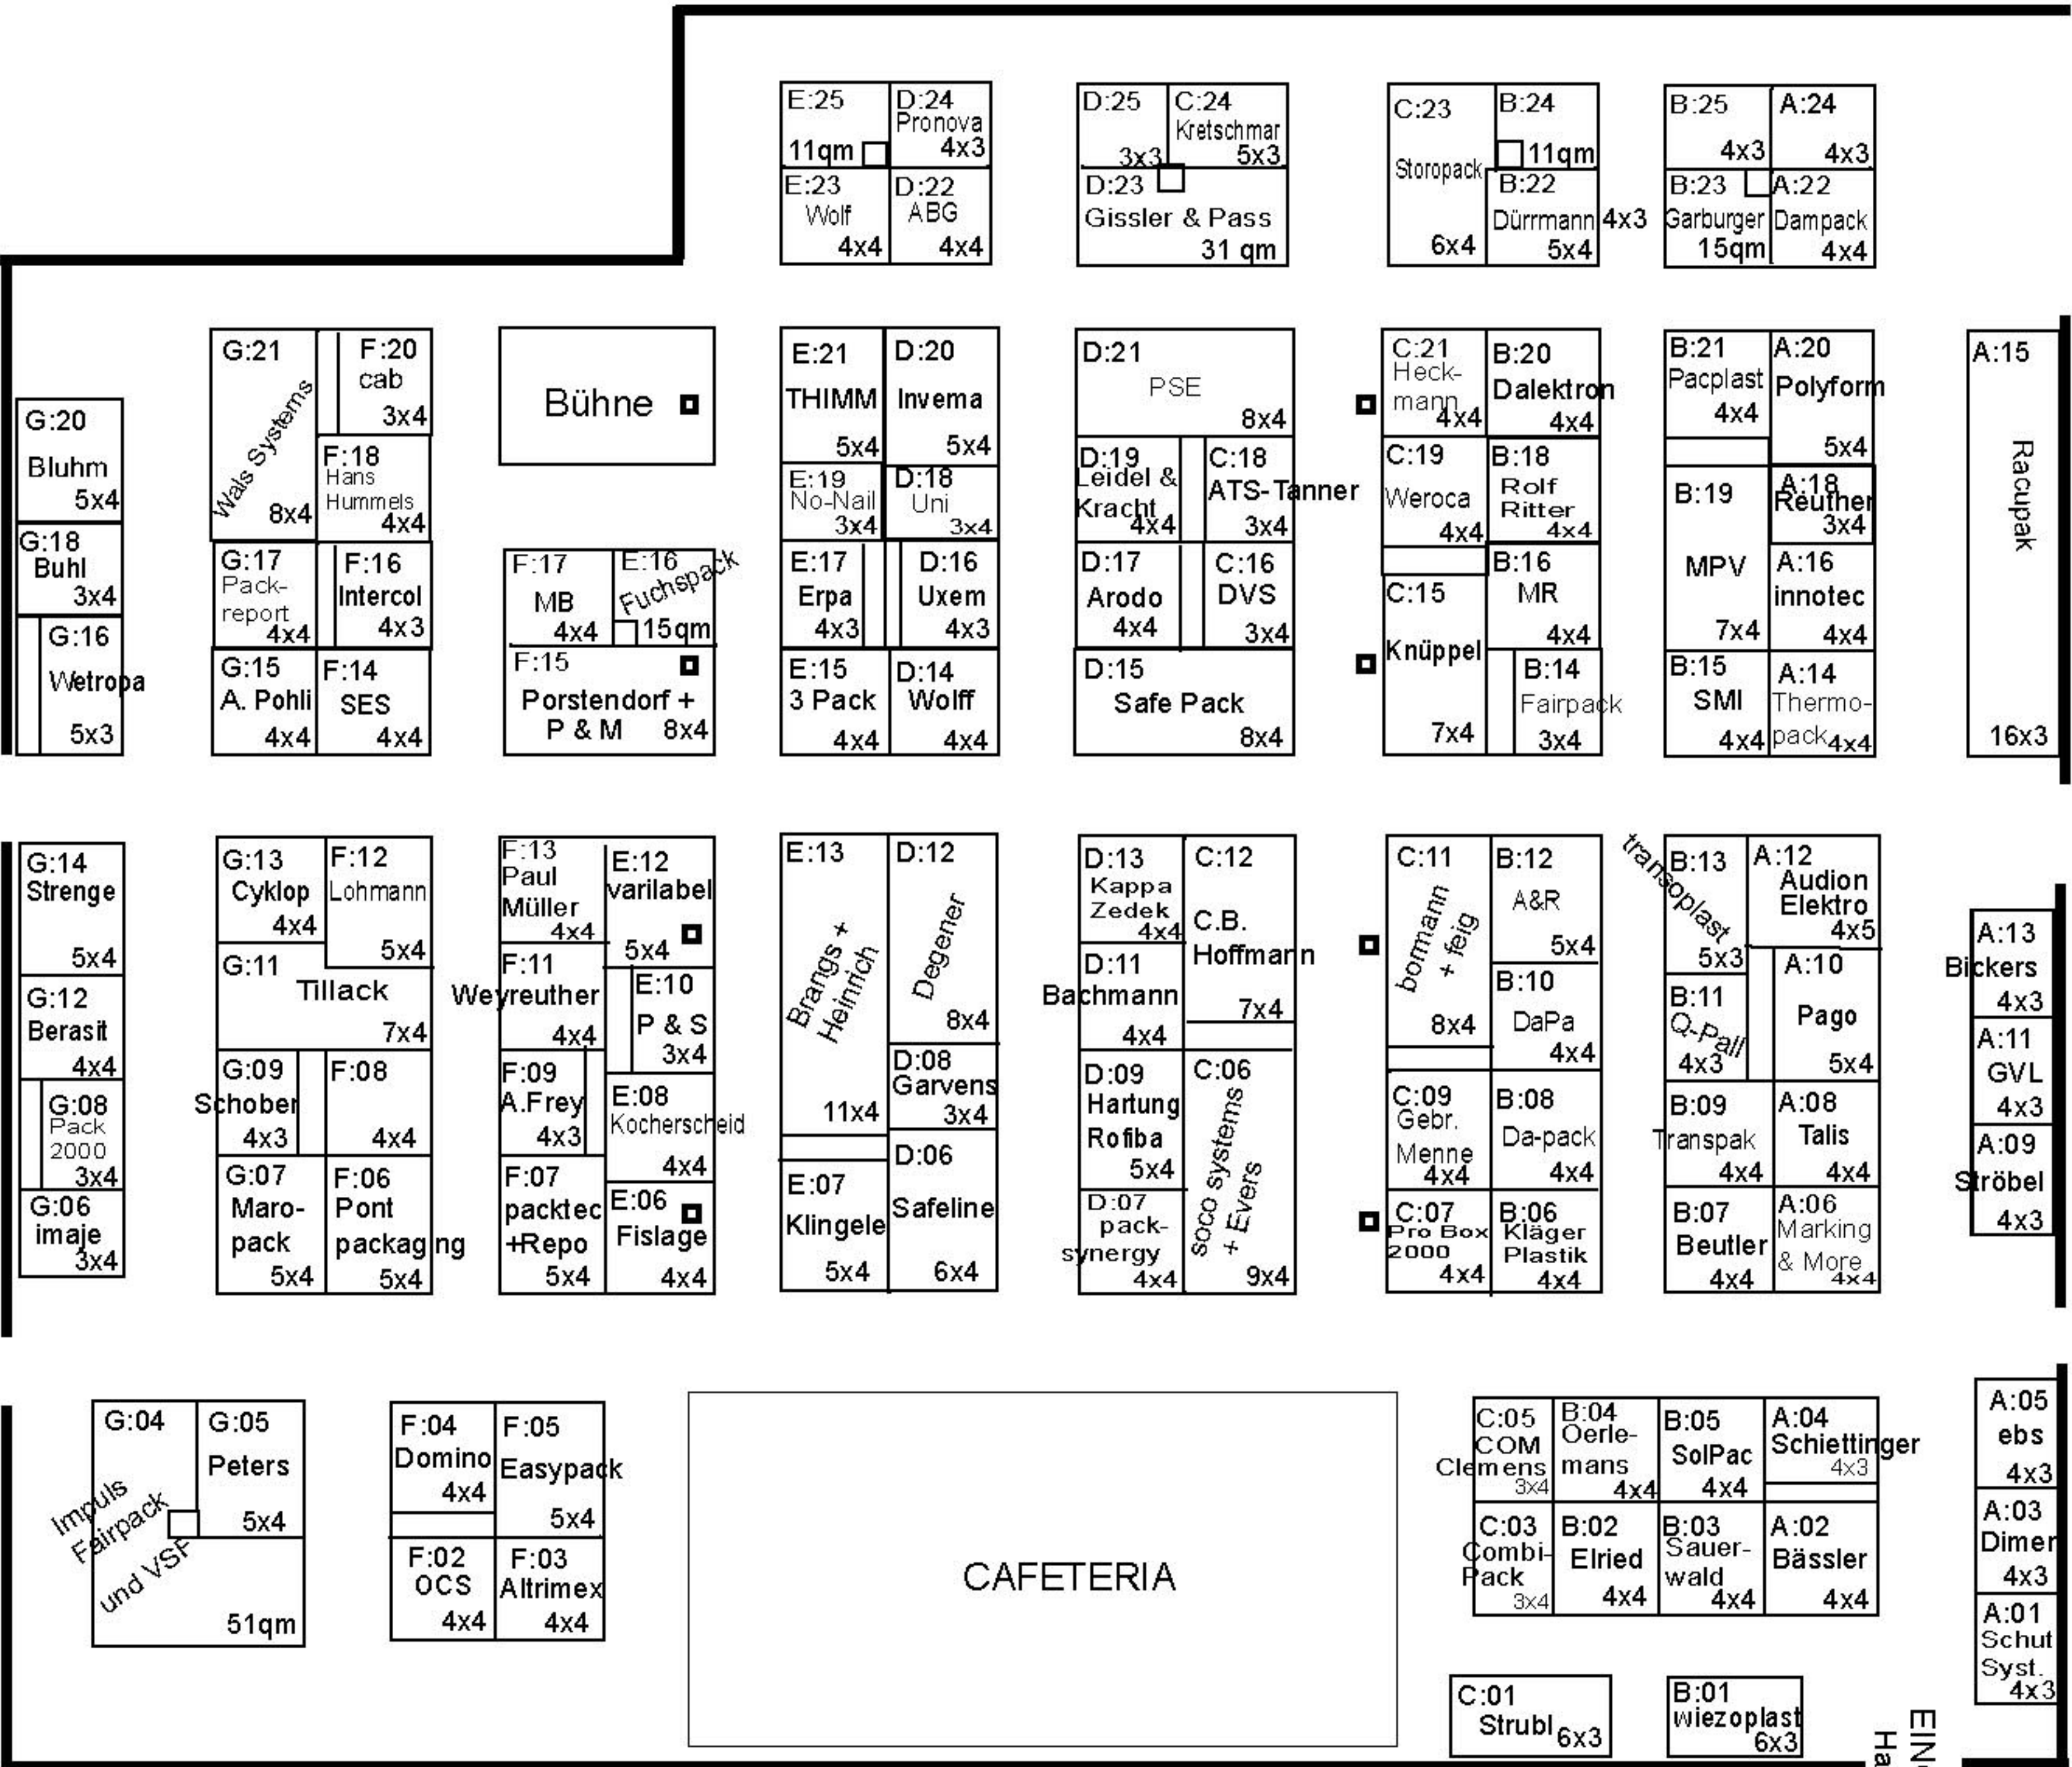

# easyFairs® VERPACKUNG West

Dortmund, Westfalenhalle Dortmund, Halle 5  
26.-27. April 2006

Säule = □  
Optionen = \*